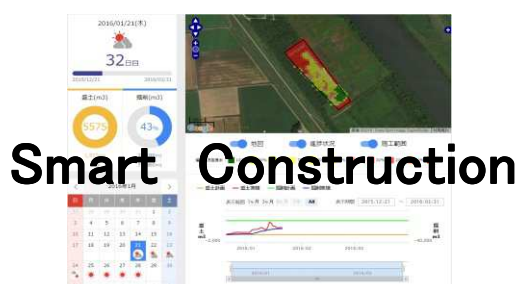

ICT建機 トレーニングセンター

北海道「道東地区」情報化施工 トレーニングセンターをオープン!!

最新の情報化施工「ICT建設機械」の実機研修が行えるフィールド施設を完備。情報化施工の各種研修・イベント・セミナー・CPDS講習会の場を提供。是非この機会にご利用して下さい。

■開設2015年6月(グランドオープン)

コマツレンタル道東株式会社 ICT建機トレーニングセンター
〒0084-0913 北海道 釧路市星が浦南2-2-7 (コマツ道東株式会社 釧路支店 敷地内)

■研修カリキュラム

実機研修は最新のマシンコントロール・マシンガイダンス・転圧管理システム・トータルステーション・GNSS測量機の機材に加え、本格的な3D施工現場を用意してありますので、より実践に近い研修としてノウハウの向上が図れます。

研修カリキュラム	実技機種	基本料金
3D-MC マシンコントロール体験 RTK-GNSS・VRS(*1)・TS リモートコネク体験	世界初 MC油圧ショベル インテリジェントマシンコントロール コマツPC200i-10 (自動整地アシスト・自動停止制御を採用したセミオート機能)を体験出来ます。 MCブルドーザ インテリジェントマシンコントロール コマツD37PXi・D61PXi (粗掘削から仕上げ整地まで自動制御)を体験出来ます。その他にブルドーザでは履帯で測定し現況3Dデータの作成・施工後の出来形の確認や帳票作成を体験出来ます。	3時間6名様まで 油圧ショベル 45,000円 (※2) ブルドーザ 60,000円 (※2)
3D-MG マシンガイダンス体験 RTK-GNSS・VRS(*1)	油圧ショベル マシンガイダンス コマツPC200 従来の2D・3Dガイダンスを運転席から体験出来ます。 トプコンシステムを搭載。	3時間6名様まで 30,000円 (※2)
転圧管理システム体験 RTK-GNSS・VRS(*1)・TS リモートコネク体験	GPRoller転圧管理システム 締固めの管理要領に対応安定した工法規定方式を実現します。 リアルタイムで回数確認・リモートコントロールで帳票作成を体験出来ます。	3時間6名様まで 30,000円 (※2)
トータルステーション (TS)	TS出来形管理用ソフトを使い本格的な道路にて盛土・切土の出来形を測定。丁張も設置してありますので、よりスピーディー検測確認と練習が出来ます。	3時間2名様まで 30,000円 (※2)
GNSS測量機 RTK-GNSS・VRS(*1)	RTK-GNSSを使った起工測量や出来形管理(案)を思う存分に体験。トプコンGNSS測量機 HiPerVデジタルとRTK-GNSS・ネットワーク型RTK-GNSSどちらでも測量体験が出来ます。	3時間2名様まで 30,000円 (※2)
スマートコンストラクション Smart Construction	現場に関わるすべてのものをICTで有機的につなぎ、安全で生産性の高いスマートな『未来の現場』を創造していくソリューションを実現。 国土交通省が推進する『i・Construction』アイ・コンストラクションを座学体験出来ます。	1時間程度 無料